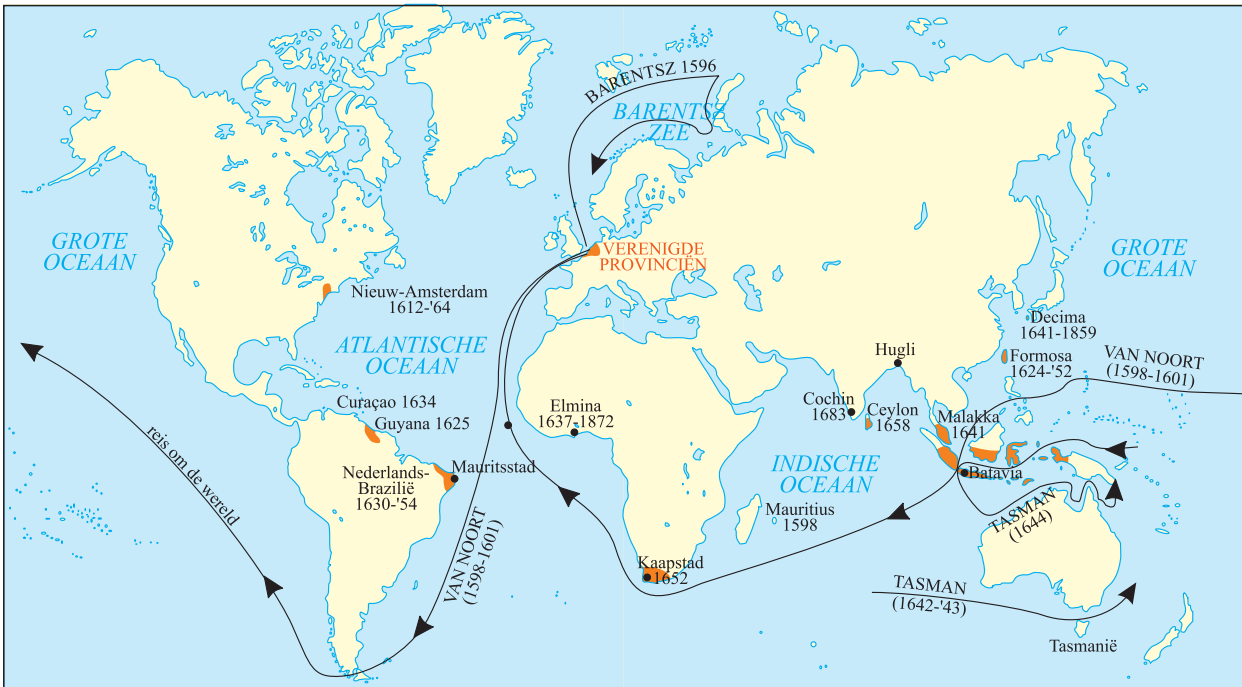

Het Nederlands koloniaal rijk (ca. 1650)

Deze kaart komt uit Anno 4.

Deze kaart mag enkel gebruikt worden bij het boek *Een inleiding tot de geschiedenis van de Vroegmoderne Tijd*. © Van In 2008