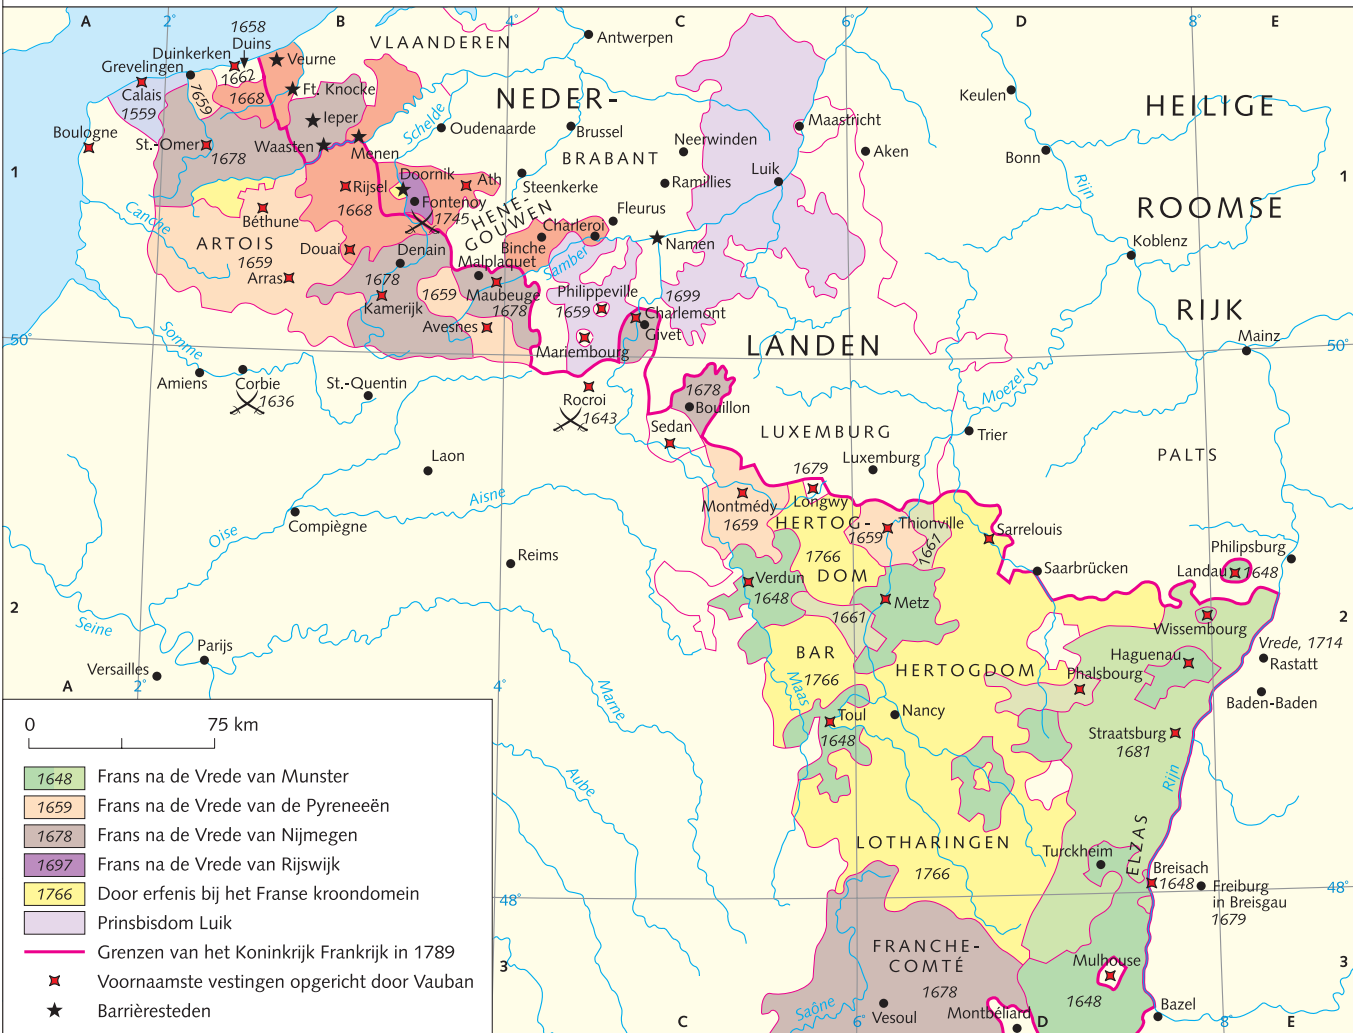

De wijzigingen van de Franse noordgrens (1648 - 1789)

Deze kaart komt uit de *Atlas van de algemene en Belgische geschiedenis*.

Deze kaart mag enkel gebruikt worden bij het boek *Een inleiding tot de geschiedenis van de Vroegmoderne Tijd*. © Van In 2008